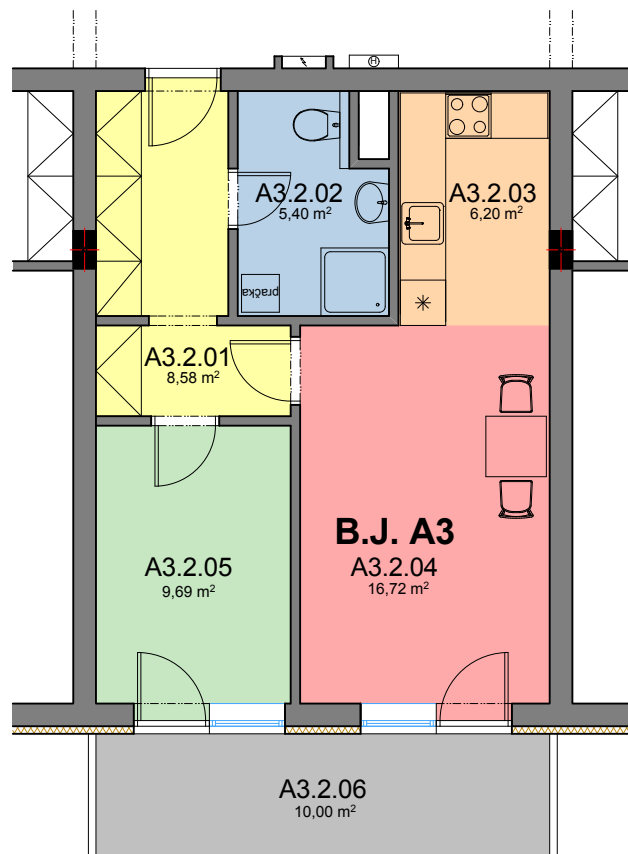

obytný komplex "NOVÝ ZLIČÍN"

byt/označení	kategorie/místnost	m ² celkem
A3	2 kk + terasa	46,59 + 10,00
A3.2.01	ZÁDVEŘÍ	8,58
A3.2.02	KOUPELNA, WC	5,40
A3.2.03	KUCHYŇSKÝ KOUT	6,20
A3.2.04	OBÝVACÍ POKOJ	16,72
A3.2.05	POKOJ	9,69
A3.2.06	TERASA	10,00

bytový dům A

2.NP - 1. patro

BYT A3