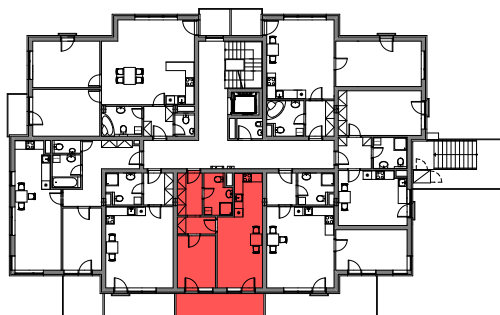

obytný komplex "NOVÝ ZLIČÍN"

byt/označení	kategorie/místnost	m ² celkem
A3	2 kk + terasa	46,59 + 10,00
A3.2.01	ZÁDVEŘÍ	8,58
A3.2.02	KOUPELNA, WC	5,40
A3.2.03	KUCHYŇSKÝ KOUT	6,20
A3.2.04	OBÝVACÍ POKOJ	16,72
A3.2.05	POKOJ	9,69
A3.2.06	TERASA	10,00

bytový dům A

2.NP - 1. patro

BYT A3