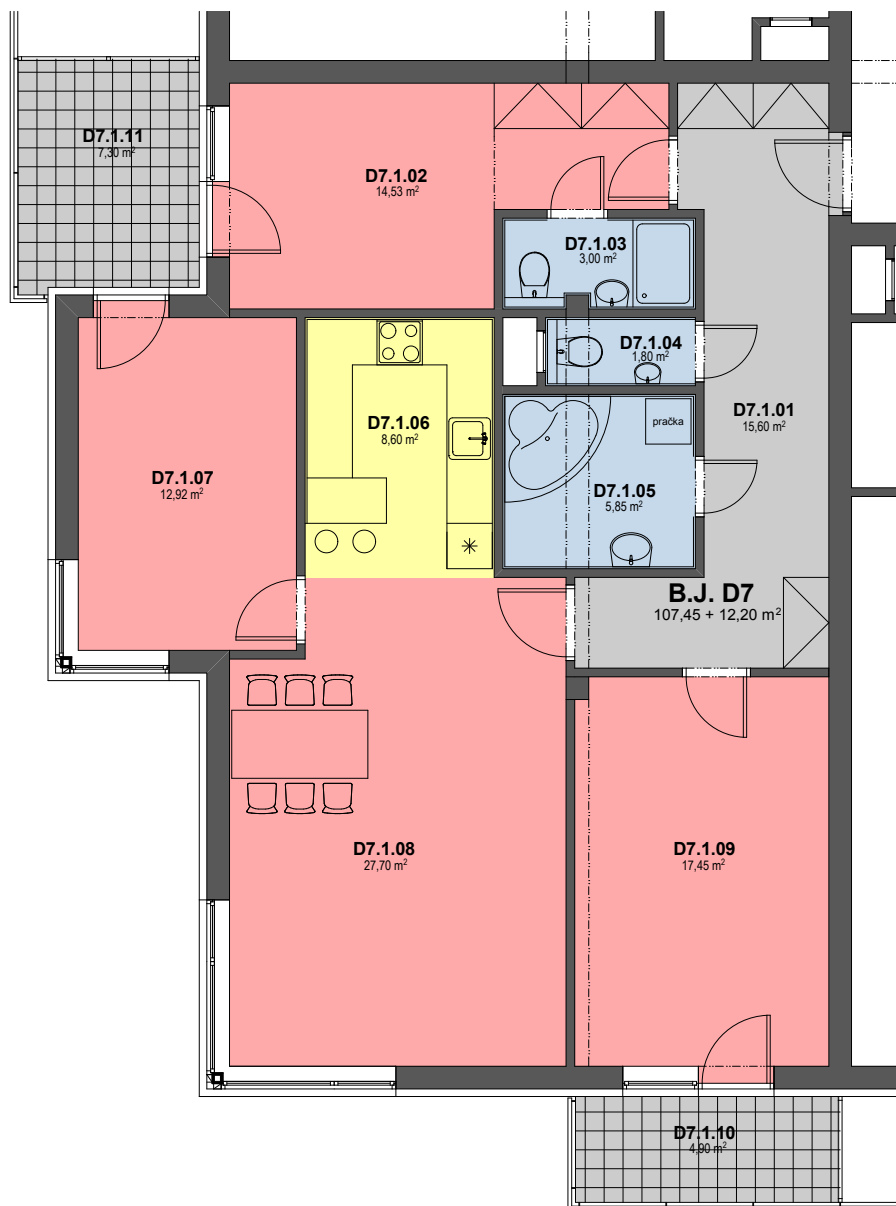

# obytný komplex "NOVÝ ZLIČÍN"

byt/označení	kategorie/místnost	m <sup>2</sup> celkem
D7	4kk + 2x balkon	107,45 + 12,20 m <sup>2</sup>
D7.1.01	ZÁDVEŘÍ, CHODBA	15,60
D7.1.02	LOŽNICE	14,53
D7.1.03	KOUPELNA, WC	3,00
D7.1.04	WC	1,80
D7.1.05	KOUPELNA	5,85
D7.1.06	KUCHYŇ	8,60
D7.1.07	POKOJ	12,92
D7.1.08	OBÝVACÍ POKOJ	27,70
D7.1.09	POKOJ	17,45
D7.1.10	BALKON	4,90
D7.1.11	BALKON	7,30

bytový dům D

1.NP - přízemí

BYT D7/Z1