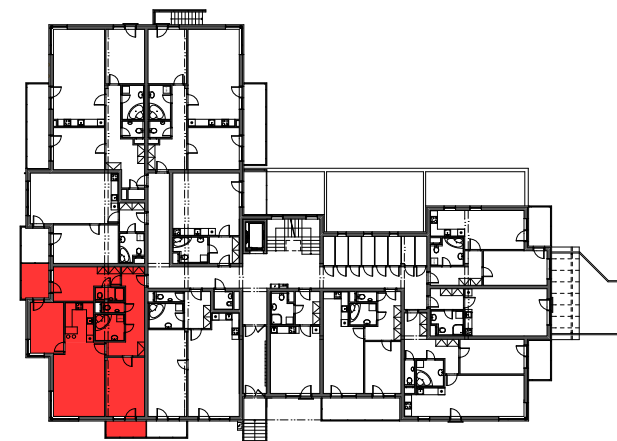

# obytný komplex "NOVÝ ZLIČÍN"

byt/označení	kategorie/místnost	m <sup>2</sup> celkem
D7	4kk + 2x balkon	107,45 + 12,20 m <sup>2</sup>
D7.1.01	ZÁDVEŘÍ, CHODBA	15,60
D7.1.02	LOŽNICE	14,53
D7.1.03	KOUPELNA, WC	3,00
D7.1.04	WC	1,80
D7.1.05	KOUPELNA	5,85
D7.1.06	KUCHYŇ	8,60
D7.1.07	POKOJ	12,92
D7.1.08	OBÝVACÍ POKOJ	27,70
D7.1.09	POKOJ	17,45
D7.1.10	BALKON	4,90
D7.1.11	BALKON	7,30

bytový dům D

1.NP - přízemí

BYT D7/Z1