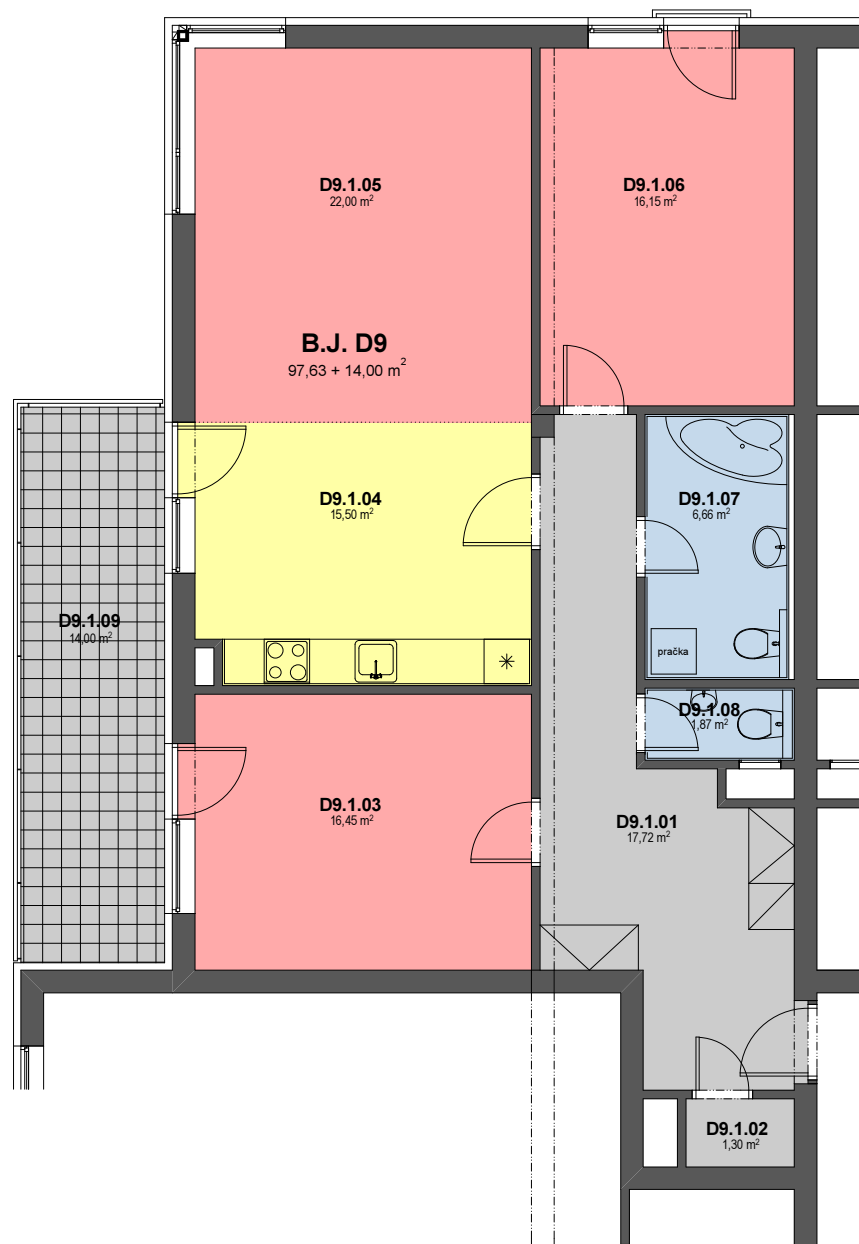

obytný komplex "NOVÝ ZLIČÍN"

byt/označení	kategorie/místnost	m ² celkem
D9	3kk + balkon	97,63 + 14,00 m ²
D9.1.01	ZÁDVEŘÍ	17,70
D9.1.02	KOMORA	1,30
D9.1.03	POKOJ	16,45
D9.1.04	KUCHYŇSKÝ KOUT	15,50
D9.1.05	OBÝVACÍ POKOJ	22,00
D9.1.06	LOŽNICE	16,15
D9.1.07	KOUPELNA	6,66
D9.1.08	WC	1,87
D9.1.09	BALKON	14,00

bytový dům D

1.NP - přízemí

BYT D9