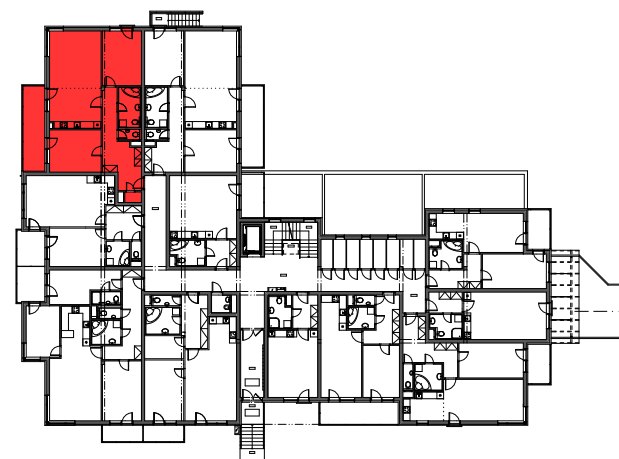

obytný komplex "NOVÝ ZLIČÍN"

byt/označení	kategorie/místnost	m ² celkem
D9	3kk + balkon	97,63 + 14,00 m ²
D9.1.01	ZÁDVEŘÍ	17,70
D9.1.02	KOMORA	1,30
D9.1.03	POKOJ	16,45
D9.1.04	KUCHYŇSKÝ KOUT	15,50
D9.1.05	OBÝVACÍ POKOJ	22,00
D9.1.06	LOŽNICE	16,15
D9.1.07	KOUPELNA	6,66
D9.1.08	WC	1,87
D9.1.09	BALKON	14,00

bytový dům D

1.NP - přízemí

BYT D9