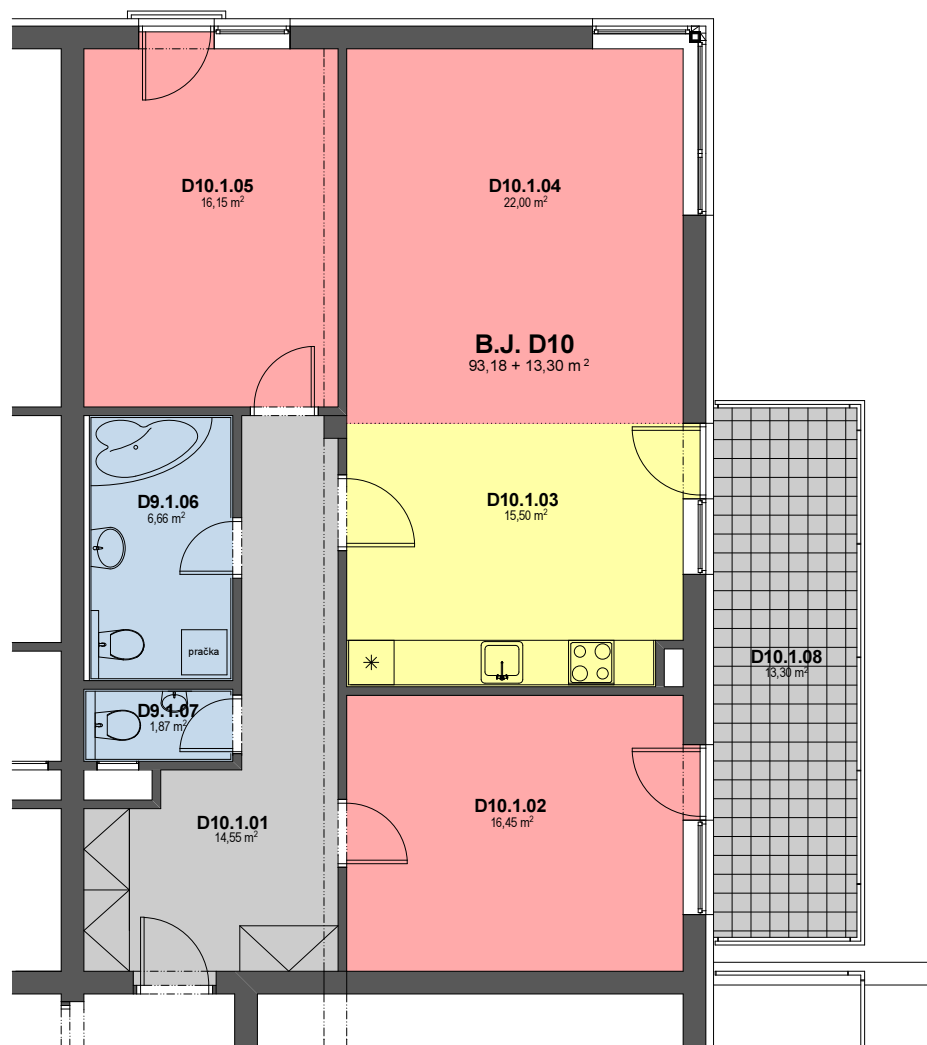

obytný komplex "NOVÝ ZLIČÍN"

byt/označení	kategorie/místnost	m ² celkem
D10	3kk + balkon	93,18 + 13,30 m ²
D10.1.01	ZÁDVEŘÍ	14,55
D10.1.02	POKOJ	16,45
D10.1.03	KUCHYŇSKÝ KOUT	15,50
D10.1.04	OBÝVACÍ POKOJ	22,00
D10.1.05	LOŽNICE	16,15
D10.1.06	KOUPELNA	6,66
D10.1.07	WC	1,87
D10.1.08	BALKON	13,30

bytový dům D

1.NP - přízemí

BYT D10