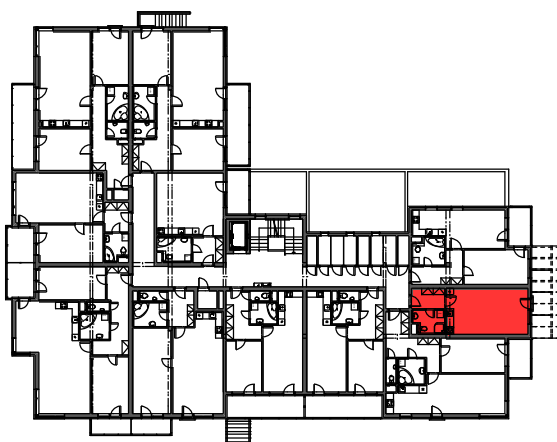

# obytný komplex "NOVÝ ZLIČÍN"

byt/označení	kategorie/místnost	m <sup>2</sup> celkem
D24	1kk	40,45 m <sup>2</sup>
D24.3.01	ZÁDVEŘÍ	5,40
D24.3.02	KOUPELNA + WC	5,50
D24.3.03	OBÝVACÍ POKOJ + KUCH. KOUT	29,55

bytový dům D

3.NP - 2.PATRO

BYT D24