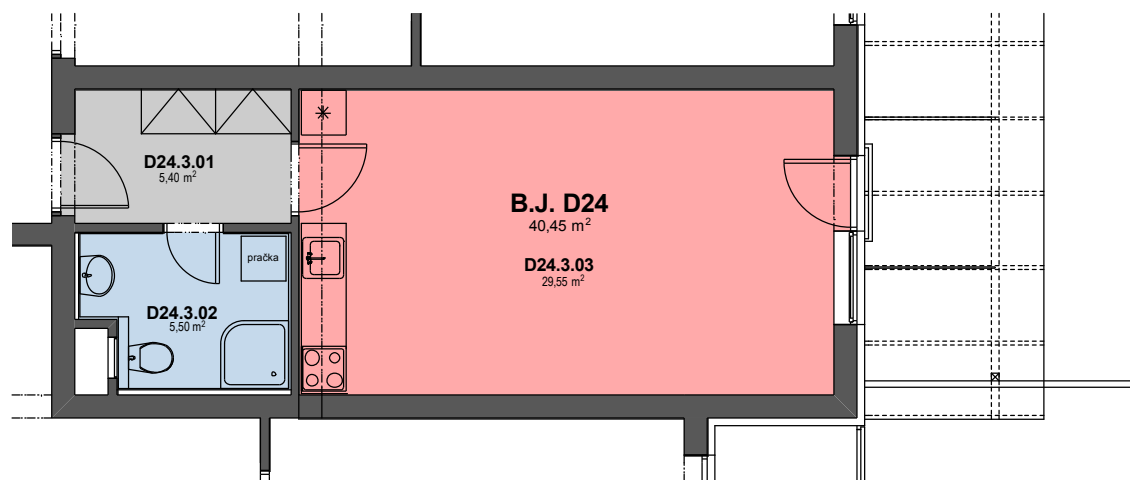

# obytný komplex "NOVÝ ZLIČÍN"

byt/označení	kategorie/místnost	m <sup>2</sup> celkem
D24	1kk	40,45 m <sup>2</sup>
D24.3.01	ZÁDVEŘÍ	5,40
D24.3.02	KOUPELNA + WC	5,50
D24.3.03	OBÝVACÍ POKOJ + KUCH. KOUT	29,55

bytový dům D

3.NP - 2.PATRO

BYT D24