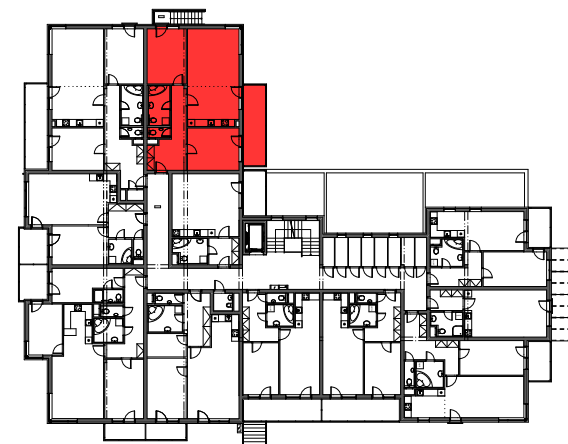

obytný komplex "NOVÝ ZLIČÍN"

byt/označení	kategorie/místnost	m ² celkem
D32	3kk + balkon	93,18 + 13,30 m ²
D32.3.01	ZÁDVEŘÍ	14,55
D32.3.02	POKOJ	16,45
D32.3.03	KUCHYŇSKÝ KOUT	15,50
D32.3.04	OBÝVACÍ POKOJ	22,00
D32.3.05	LOŽNICE	16,15
D32.3.06	KOUPELNA	6,66
D32.3.07	WC	1,87
D32.3.08	BALKON	13,30

bytový dům D

3.NP - 2.PATRO

BYT D32