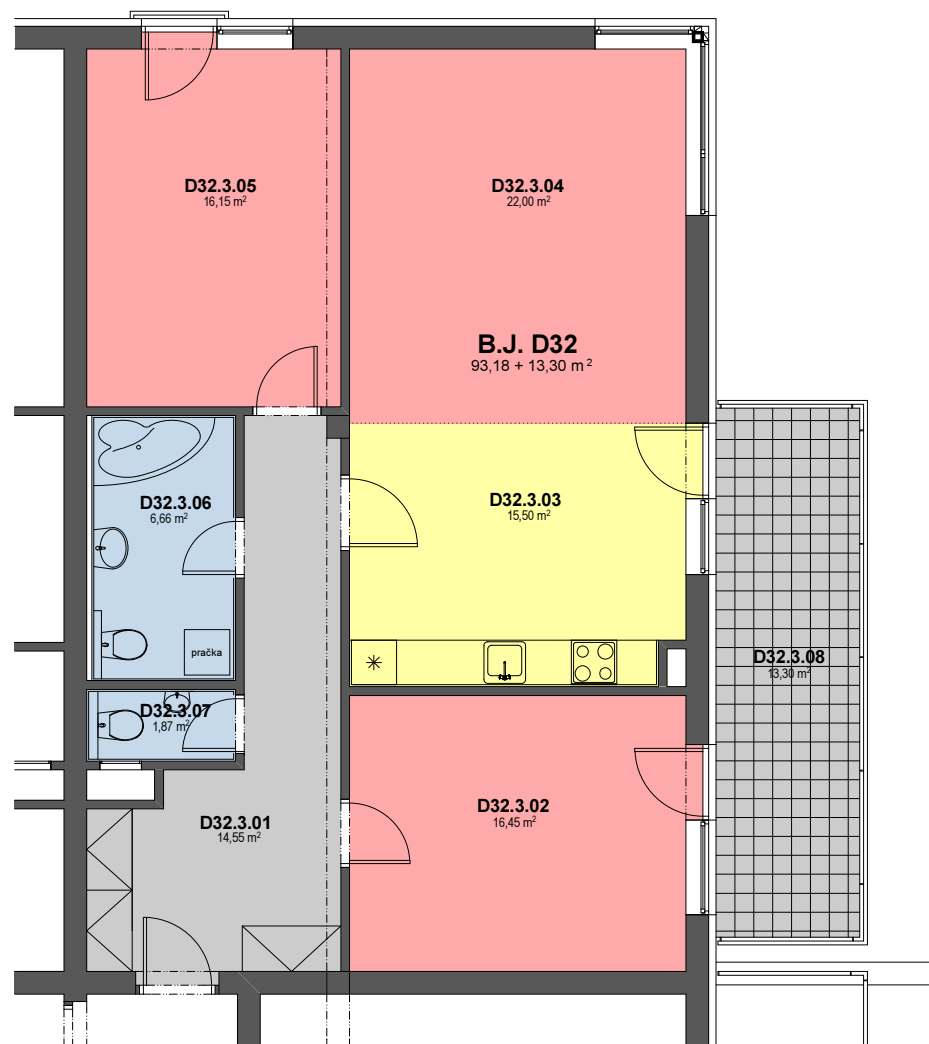

obytný komplex "NOVÝ ZLIČÍN"

byt/označení	kategorie/místnost	m ² celkem
D32	3kk + balkon	93,18 + 13,30 m ²
D32.3.01	ZÁDVEŘÍ	14,55
D32.3.02	POKOJ	16,45
D32.3.03	KUCHYŇSKÝ KOUT	15,50
D32.3.04	OBÝVACÍ POKOJ	22,00
D32.3.05	LOŽNICE	16,15
D32.3.06	KOUPELNA	6,66
D32.3.07	WC	1,87
D32.3.08	BALKON	13,30

bytový dům D

3.NP - 2.PATRO

BYT D32