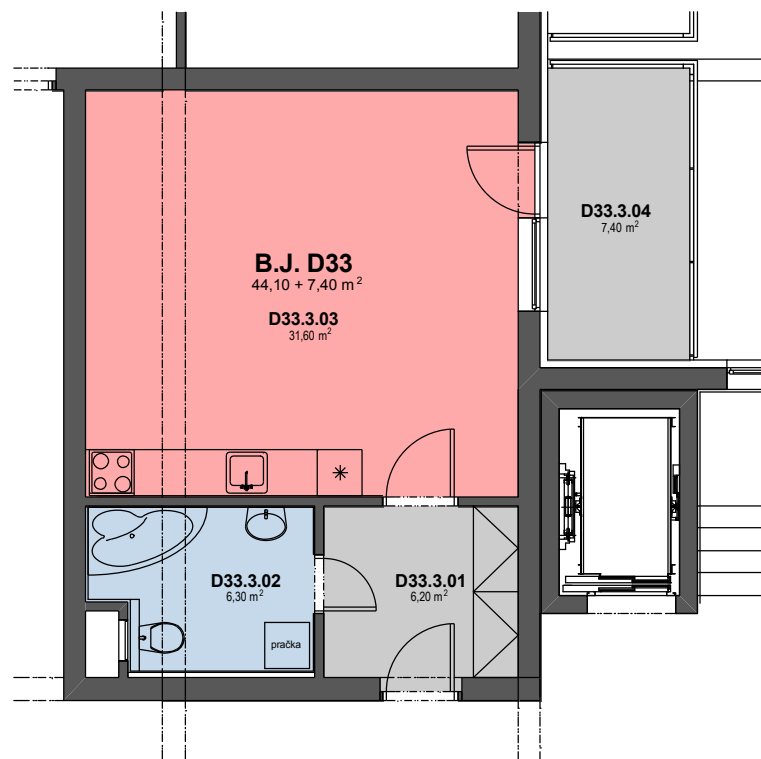

# obytný komplex "NOVÝ ZLIČÍN"

byt/označení	kategorie/místnost	m <sup>2</sup> celkem
D33	1kk + balkon	44,10 + 7,40 m <sup>2</sup>
D33.3.01	ZÁDVEŘÍ	6,20
D33.3.02	KOUPELNA, WC	6,30
D33.3.03	OBÝVACÍ POKOJ + KUCH. KOUT	31,60
D33.3.04	BALKON	7,40

bytový dům D

3.NP - 2.PATRO

BYT D33