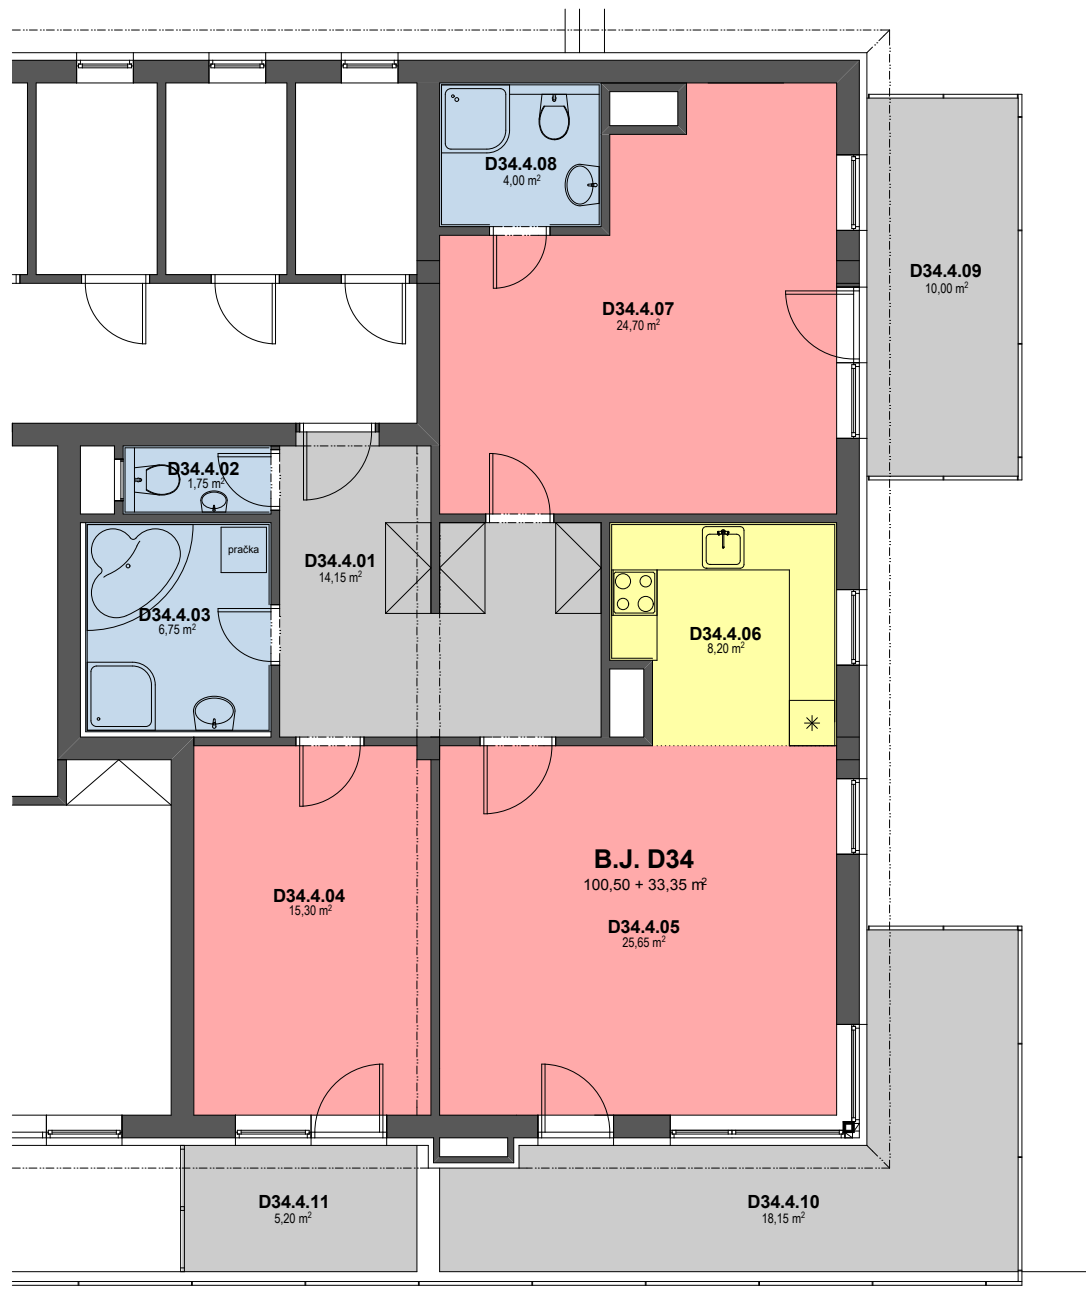

obytný komplex "NOVÝ ZLIČÍN"

byt/označení	kategorie/místnost	m ² celkem
D34	3kk + 3x terasa	100,50 + 33,35 m ²
D34.4.01	ZÁDVEŘÍ	14,15
D34.4.02	WC	1,75
D34.4.03	KOUPELNA	6,75
D34.4.04	POKOJ	15,30
D34.4.05	OBÝVACÍ POKOJ	25,65
D34.4.06	KUCHYŇSKÝ KOUT	8,20
D34.4.07	LOŽNICE	24,70
D34.4.08	KOUPELNA, WC	4,00
D34.4.09	TERASA	10,00
D34.4.10	TERASA	18,15
D34.4.11	TERASA	5,20

bytový dům D

4.NP - 3.PATRO

BYT D34