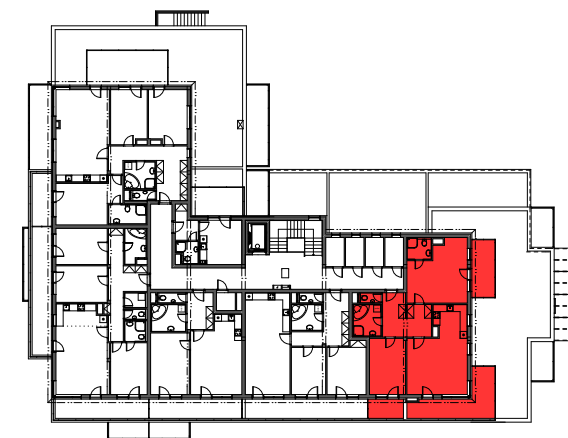

obytný komplex "NOVÝ ZLIČÍN"

byt/označení	kategorie/místnost	m ² celkem
D34	3kk + 3x terasa	100,50 + 33,35 m ²
D34.4.01	ZÁDVEŘÍ	14,15
D34.4.02	WC	1,75
D34.4.03	KOUPELNA	6,75
D34.4.04	POKOJ	15,30
D34.4.05	OBÝVACÍ POKOJ	25,65
D34.4.06	KUCHYŇSKÝ KOUT	8,20
D34.4.07	LOŽNICE	24,70
D34.4.08	KOUPELNA, WC	4,00
D34.4.09	TERASA	10,00
D34.4.10	TERASA	18,15
D34.4.11	TERASA	5,20

bytový dům D

4.NP - 3.PATRO

BYT D34