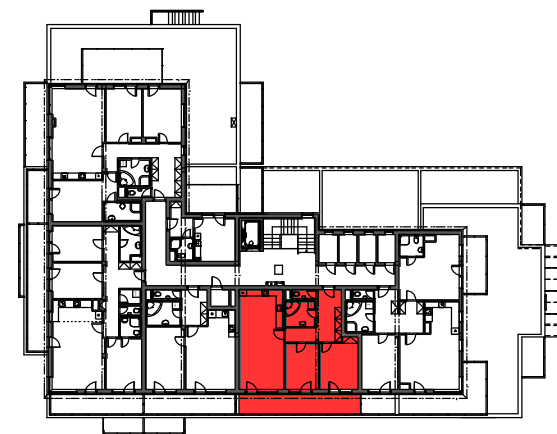

obytný komplex "NOVÝ ZLIČÍN"

byt/označení	kategorie/místnost	m ² celkem
D35	3kk + terasa	83,20 + 17,80 m ²
D35.4.01	ZÁDVEŘÍ	13,75
D35.4.02	WC	1,90
D35.4.03	KOUPELNA	6,15
D35.4.04	KUCHYŇSKÝ KOUT	13,20
D35.4.05	OBÝVACÍ POKOJ	21,20
D35.4.06	POKOJ	12,30
D35.4.07	LOŽNICE	14,70
D35.4.08	TERASA	17,80

bytový dům D

4.NP - 3.PATRO

BYT D35