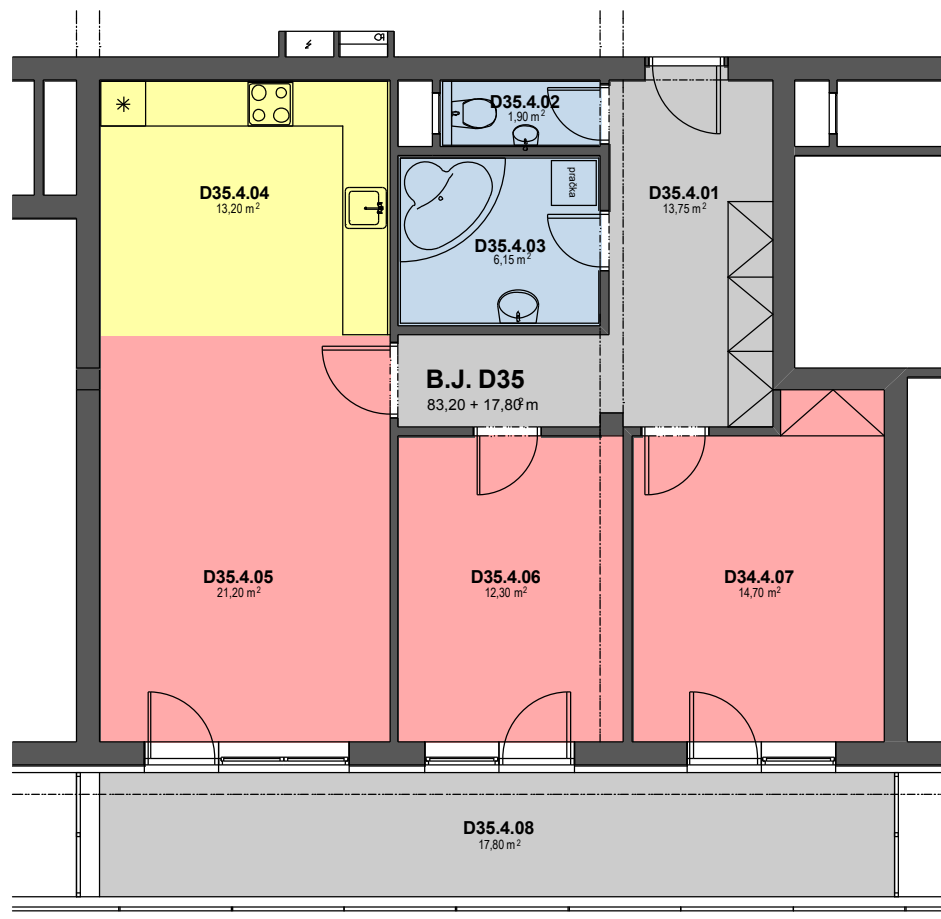

obytný komplex "NOVÝ ZLIČÍN"

byt/označení	kategorie/místnost	m ² celkem
D35	3kk + terasa	83,20 + 17,80 m ²
D35.4.01	ZÁDVEŘÍ	13,75
D35.4.02	WC	1,90
D35.4.03	KOUPELNA	6,15
D35.4.04	KUCHYŇSKÝ KOUT	13,20
D35.4.05	OBÝVACÍ POKOJ	21,20
D35.4.06	POKOJ	12,30
D35.4.07	LOŽNICE	14,70
D35.4.08	TERASA	17,80

bytový dům D

4.NP - 3.PATRO

BYT D35