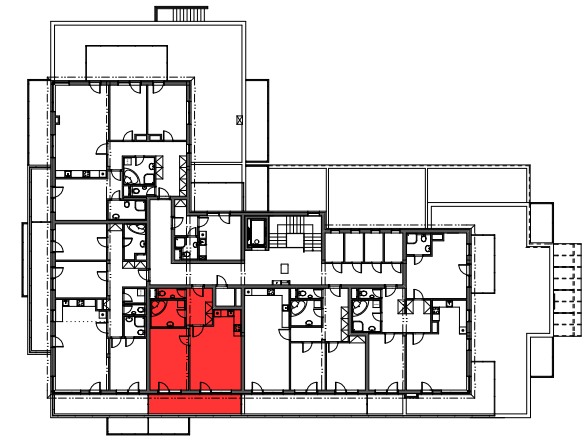

# obytný komplex "NOVÝ ZLIČÍN"

byt/označení	kategorie/místnost	m <sup>2</sup> celkem
D36	2kk + terasa	62,87 + 13,50 m <sup>2</sup>
D36.4.01	ZÁDVEŘÍ	7,40
D36.4.02	WC	2,25
D36.4.03	KOUPELNA	7,09
D36.4.04	LOŽNICE	17,98
D36.4.05	OBÝVACÍ POKOJ + KUCH. KOUT	28,15
D36.4.06	TERASA	13,50

bytový dům D

4.NP - 3.PATRO

BYT D36