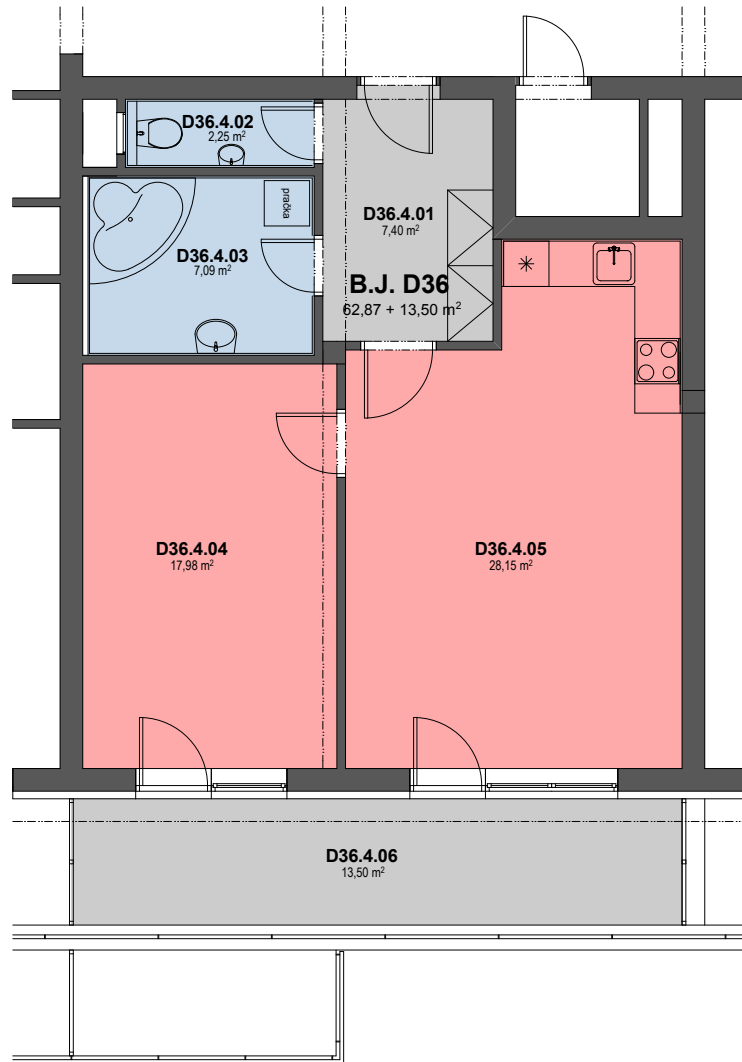

# obytný komplex "NOVÝ ZLIČÍN"

byt/označení	kategorie/místnost	m <sup>2</sup> celkem
D36	2kk + terasa	62,87 + 13,50 m <sup>2</sup>
D36.4.01	ZÁDVEŘÍ	7,40
D36.4.02	WC	2,25
D36.4.03	KOUPELNA	7,09
D36.4.04	LOŽNICE	17,98
D36.4.05	OBÝVACÍ POKOJ + KUCH. KOUT	28,15
D36.4.06	TERASA	13,50

bytový dům D

4.NP - 3.PATRO

BYT D36