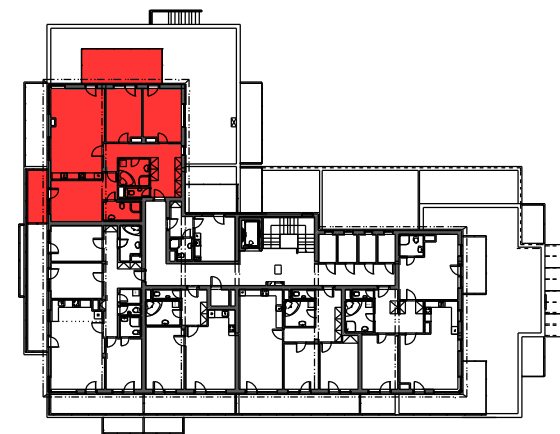

# obytný komplex "NOVÝ ZLIČÍN"

byt/označení	kategorie/místnost	m <sup>2</sup> celkem
D38	4kk + 2x terasa	119,05 + 28,75 m <sup>2</sup>
D38.4.01	ZÁDVEŘÍ	19,50
D38.4.02	WC	1,90
D38.4.03	KOUPELNA	6,40
D38.4.04	LOŽNICE	19,25
D38.4.05	KOUPELNA, WC	5,55
D38.4.06	KUCHYŇSKÝ KOUT	9,00
D38.4.07	OBÝVACÍ POKOJ	27,35
D38.4.08	POKOJ	14,65
D38.4.09	POKOJ	15,45
D38.4.10	TERASA	7,75
D38.4.11	TERASA	21,00

bytový dům D

4.NP - 3.PATRO

BYT D38