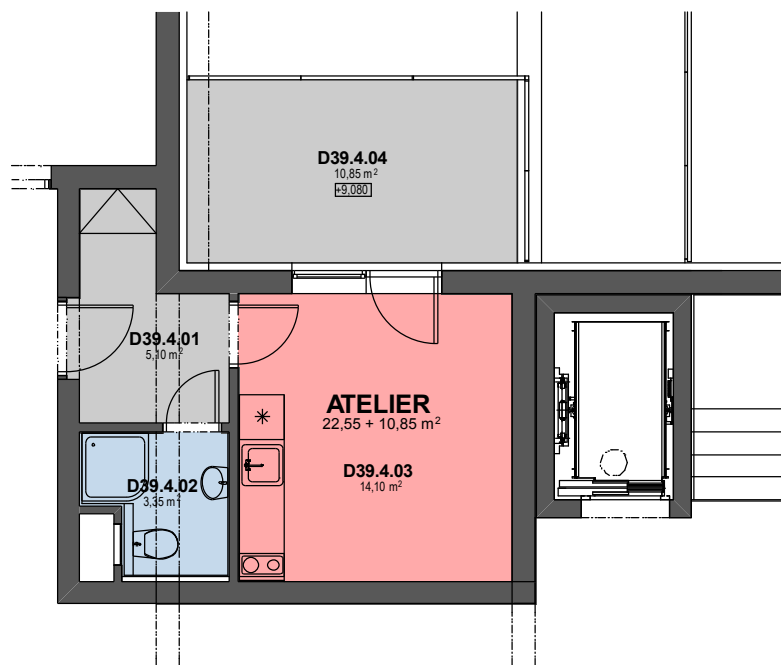

obytný komplex "NOVÝ ZLIČÍN"

byt/označení	kategorie/místnost	m ² celkem
ATELIER	Atelier + terasa	22,55 + 10,85 m ²
D39.4.01	ZÁDVEŘÍ	5,10
D39.4.02	KOUPELNA, WC	3,35
D39.4.03	ATELIER	14,10
D39.4.04	TERASA	10,85

bytový dům D

4.NP - 3.PATRO

ATELIER