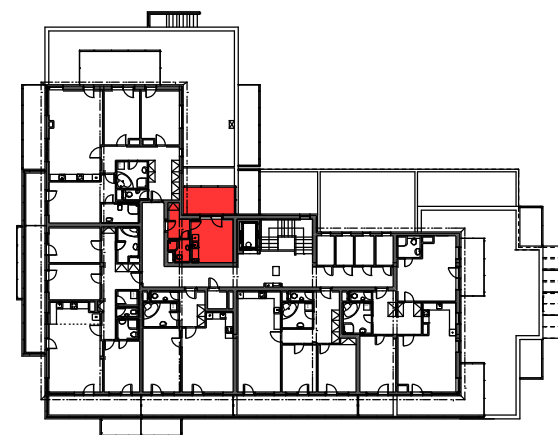

obytný komplex "NOVÝ ZLIČÍN"

byt/označení	kategorie/místnost	m ² celkem
ATELIER	Atelier + terasa	22,55 + 10,85 m ²
D39.4.01	ZÁDVEŘÍ	5,10
D39.4.02	KOUPELNA, WC	3,35
D39.4.03	ATELIER	14,10
D39.4.04	TERASA	10,85

bytový dům D

4.NP - 3.PATRO

ATELIER