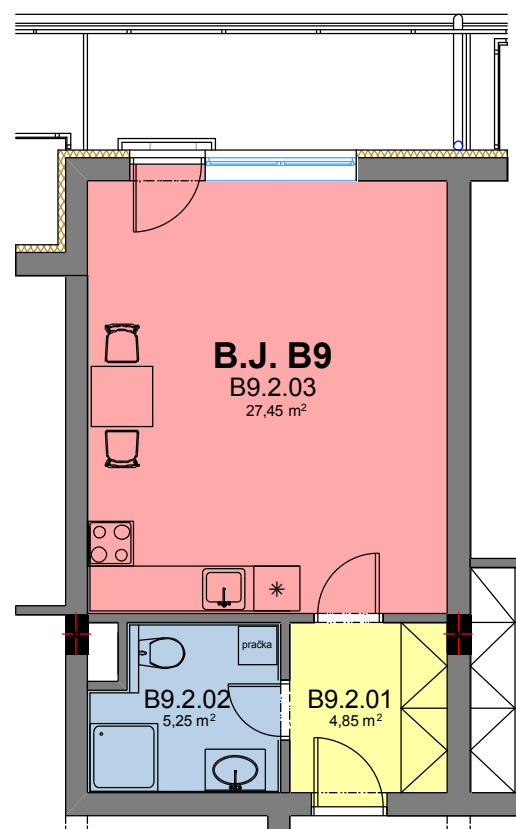

obytný komplex "NOVÝ ZLIČÍN"

byt/označení	kategorie/místnost	m ² celkem
B9	1 kk	37,55
B9.2.01	ZÁDVEŘÍ	4,85
B9.2.02	KOUPELNA + WC	5,25
B9.2.03	OBÝVACÍ POKOJ + KK	27,45

bytový dům B

2.NP - 1. patro

BYT B9