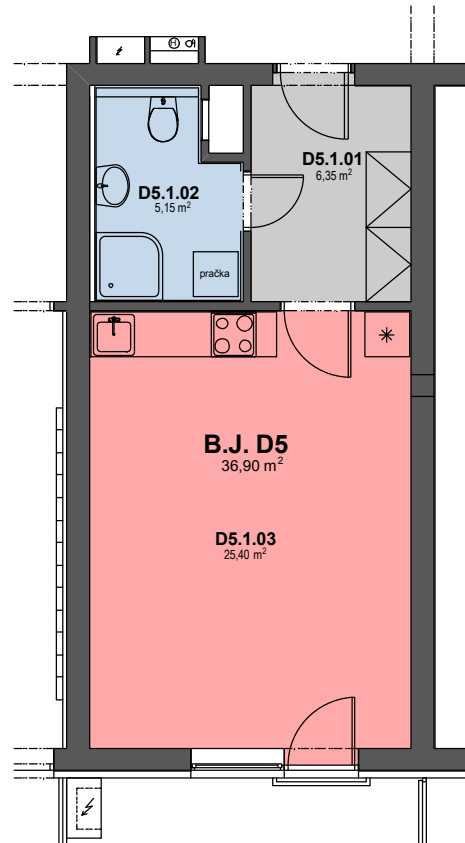

# obytný komplex "NOVÝ ZLIČÍN"

byt/označení	kategorie/místnost	m <sup>2</sup> celkem
D5	1kk	36,90 m <sup>2</sup>
D5.1.01	ZÁDVEŘÍ	6,35
D5.1.02	KOUPELNA, WC	5,15
D5.1.03	OBÝVACÍ POKOJ + KUCH. KOUT	25,40

bytový dům D

1.NP - přízemí

BYT D5