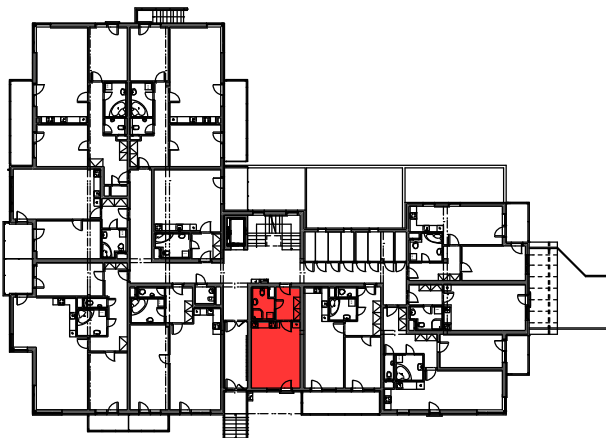

# obytný komplex "NOVÝ ZLIČÍN"

byt/označení	kategorie/místnost	m <sup>2</sup> celkem
D5	1kk	36,90 m <sup>2</sup>
D5.1.01	ZÁDVEŘÍ	6,35
D5.1.02	KOUPELNA, WC	5,15
D5.1.03	OBÝVACÍ POKOJ + KUCH. KOUT	25,40

bytový dům D

1.NP - přízemí

BYT D5