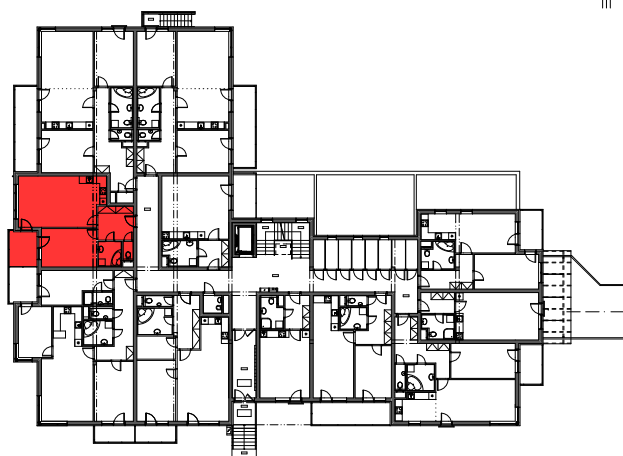

obytný komplex "NOVÝ ZLIČÍN"

byt/označení	kategorie/místnost	m ² celkem
D8	2kk + balkon	63,19 + 7,30 m ²
D8.1.01	ZÁDVEŘÍ	9,12
D8.1.02	OBÝVACÍ POKOJ, KUCH. KOUT	32,11
D8.1.03	LOŽNICE	16,07
D8.1.04	KOUPELNA	4,40
D8.1.05	WC	1,49
D8.1.06	BALKON	7,30

bytový dům D

1.NP - přízemí

BYT D8