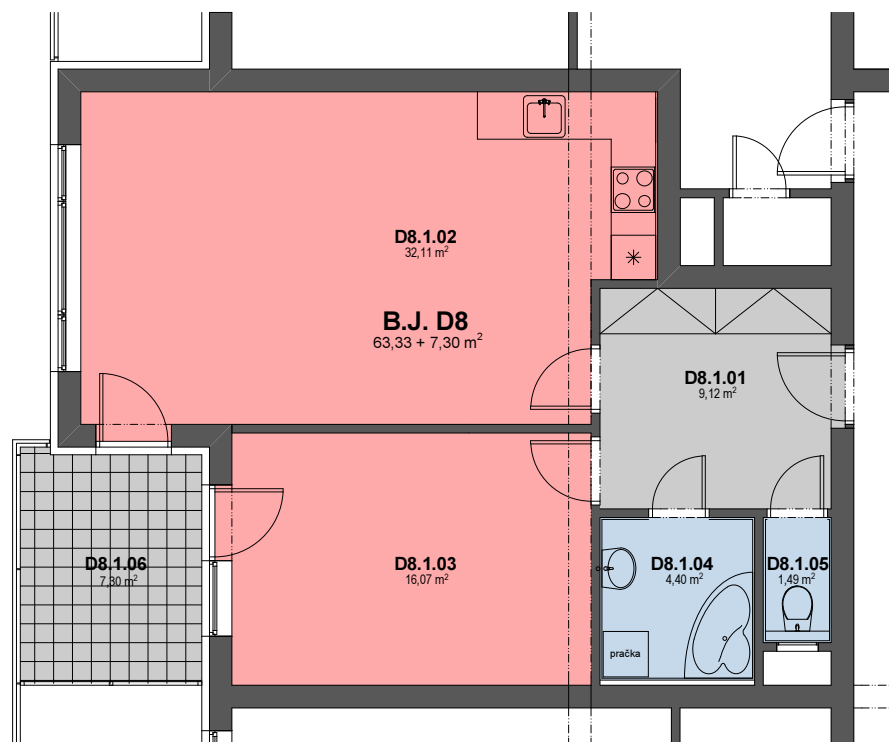

obytný komplex "NOVÝ ZLIČÍN"

byt/označení	kategorie/místnost	m ² celkem
D8	2kk + balkon	63,19 + 7,30 m ²
D8.1.01	ZÁDVEŘÍ	9,12
D8.1.02	OBÝVACÍ POKOJ, KUCH. KOUT	32,11
D8.1.03	LOŽNICE	16,07
D8.1.04	KOUPELNA	4,40
D8.1.05	WC	1,49
D8.1.06	BALKON	7,30

bytový dům D

1.NP - přízemí

BYT D8