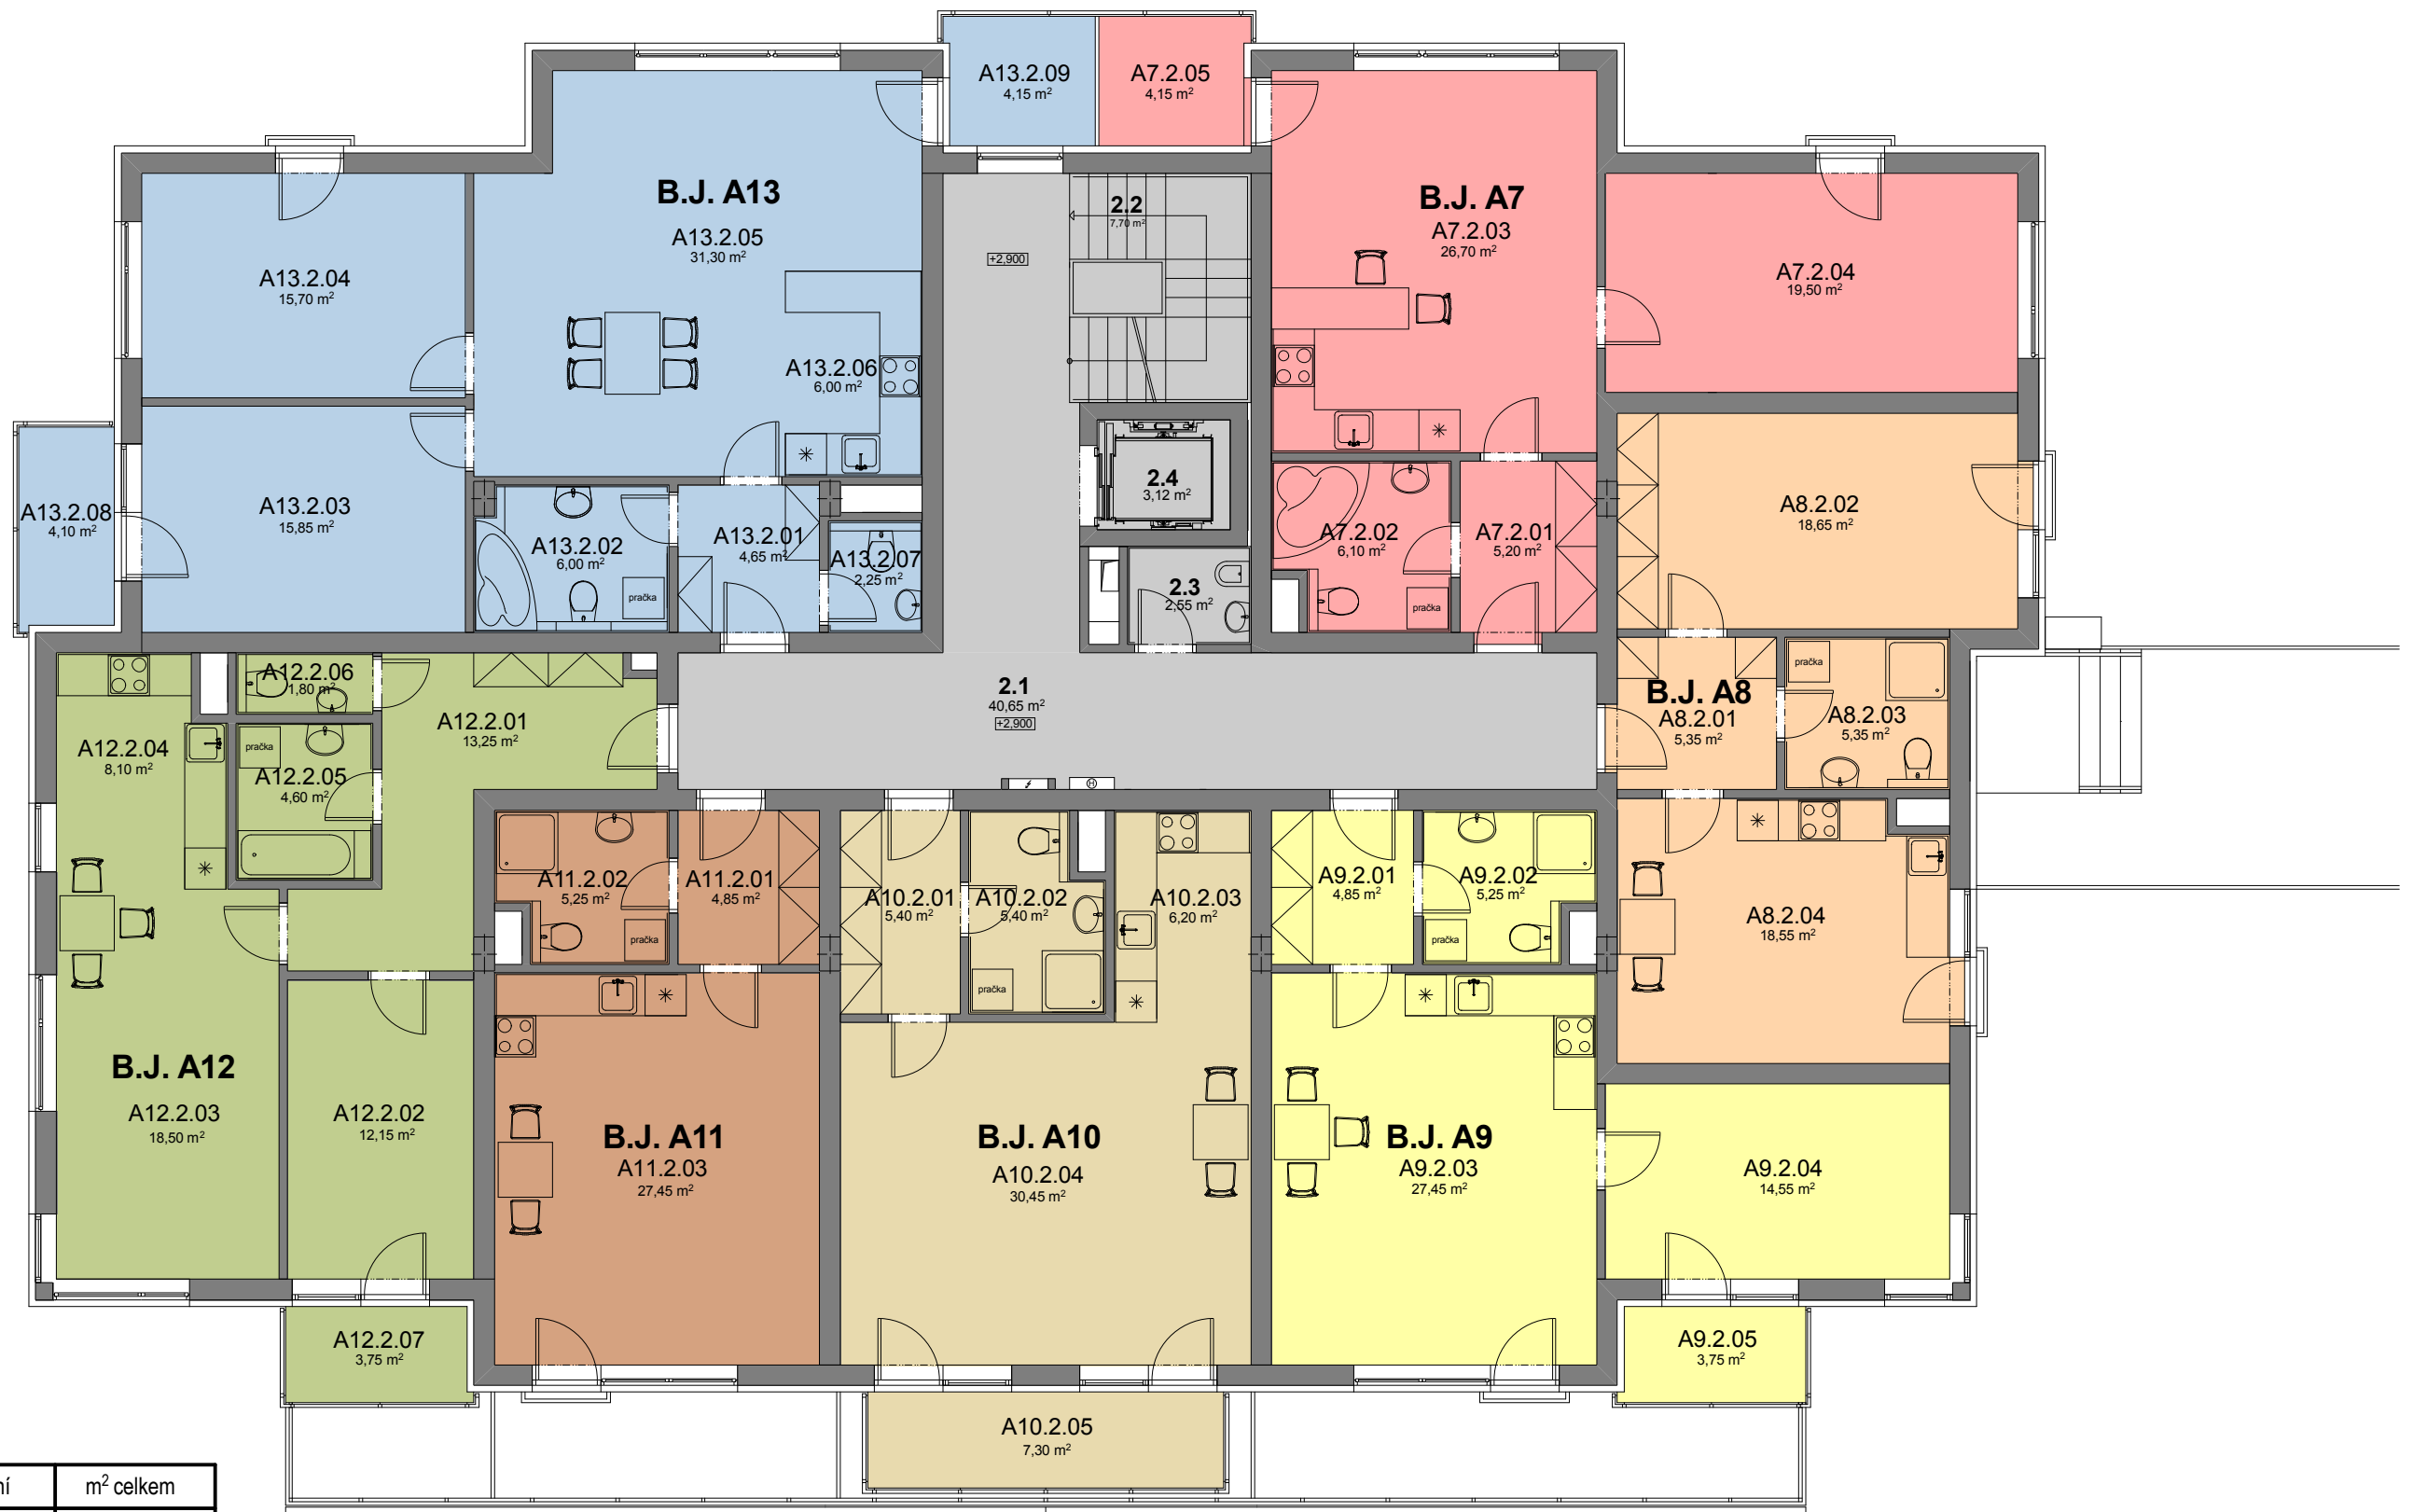

obytný komplex "NOVÝ ZLIČÍN"

legenda	byt/označení	m ² celkem
	A7	57,50 + 4,15
	A8	47,90
	A9	52,10 + 3,75
	A10	47,45 + 7,30
	A11	37,55
	A12	58,40 + 3,75
	A13	81,75 + 8,25
	společné prostory BD	54,02

bytový dům A

2.NP - 1. patro

PASPORT BD "A" 1 : 100