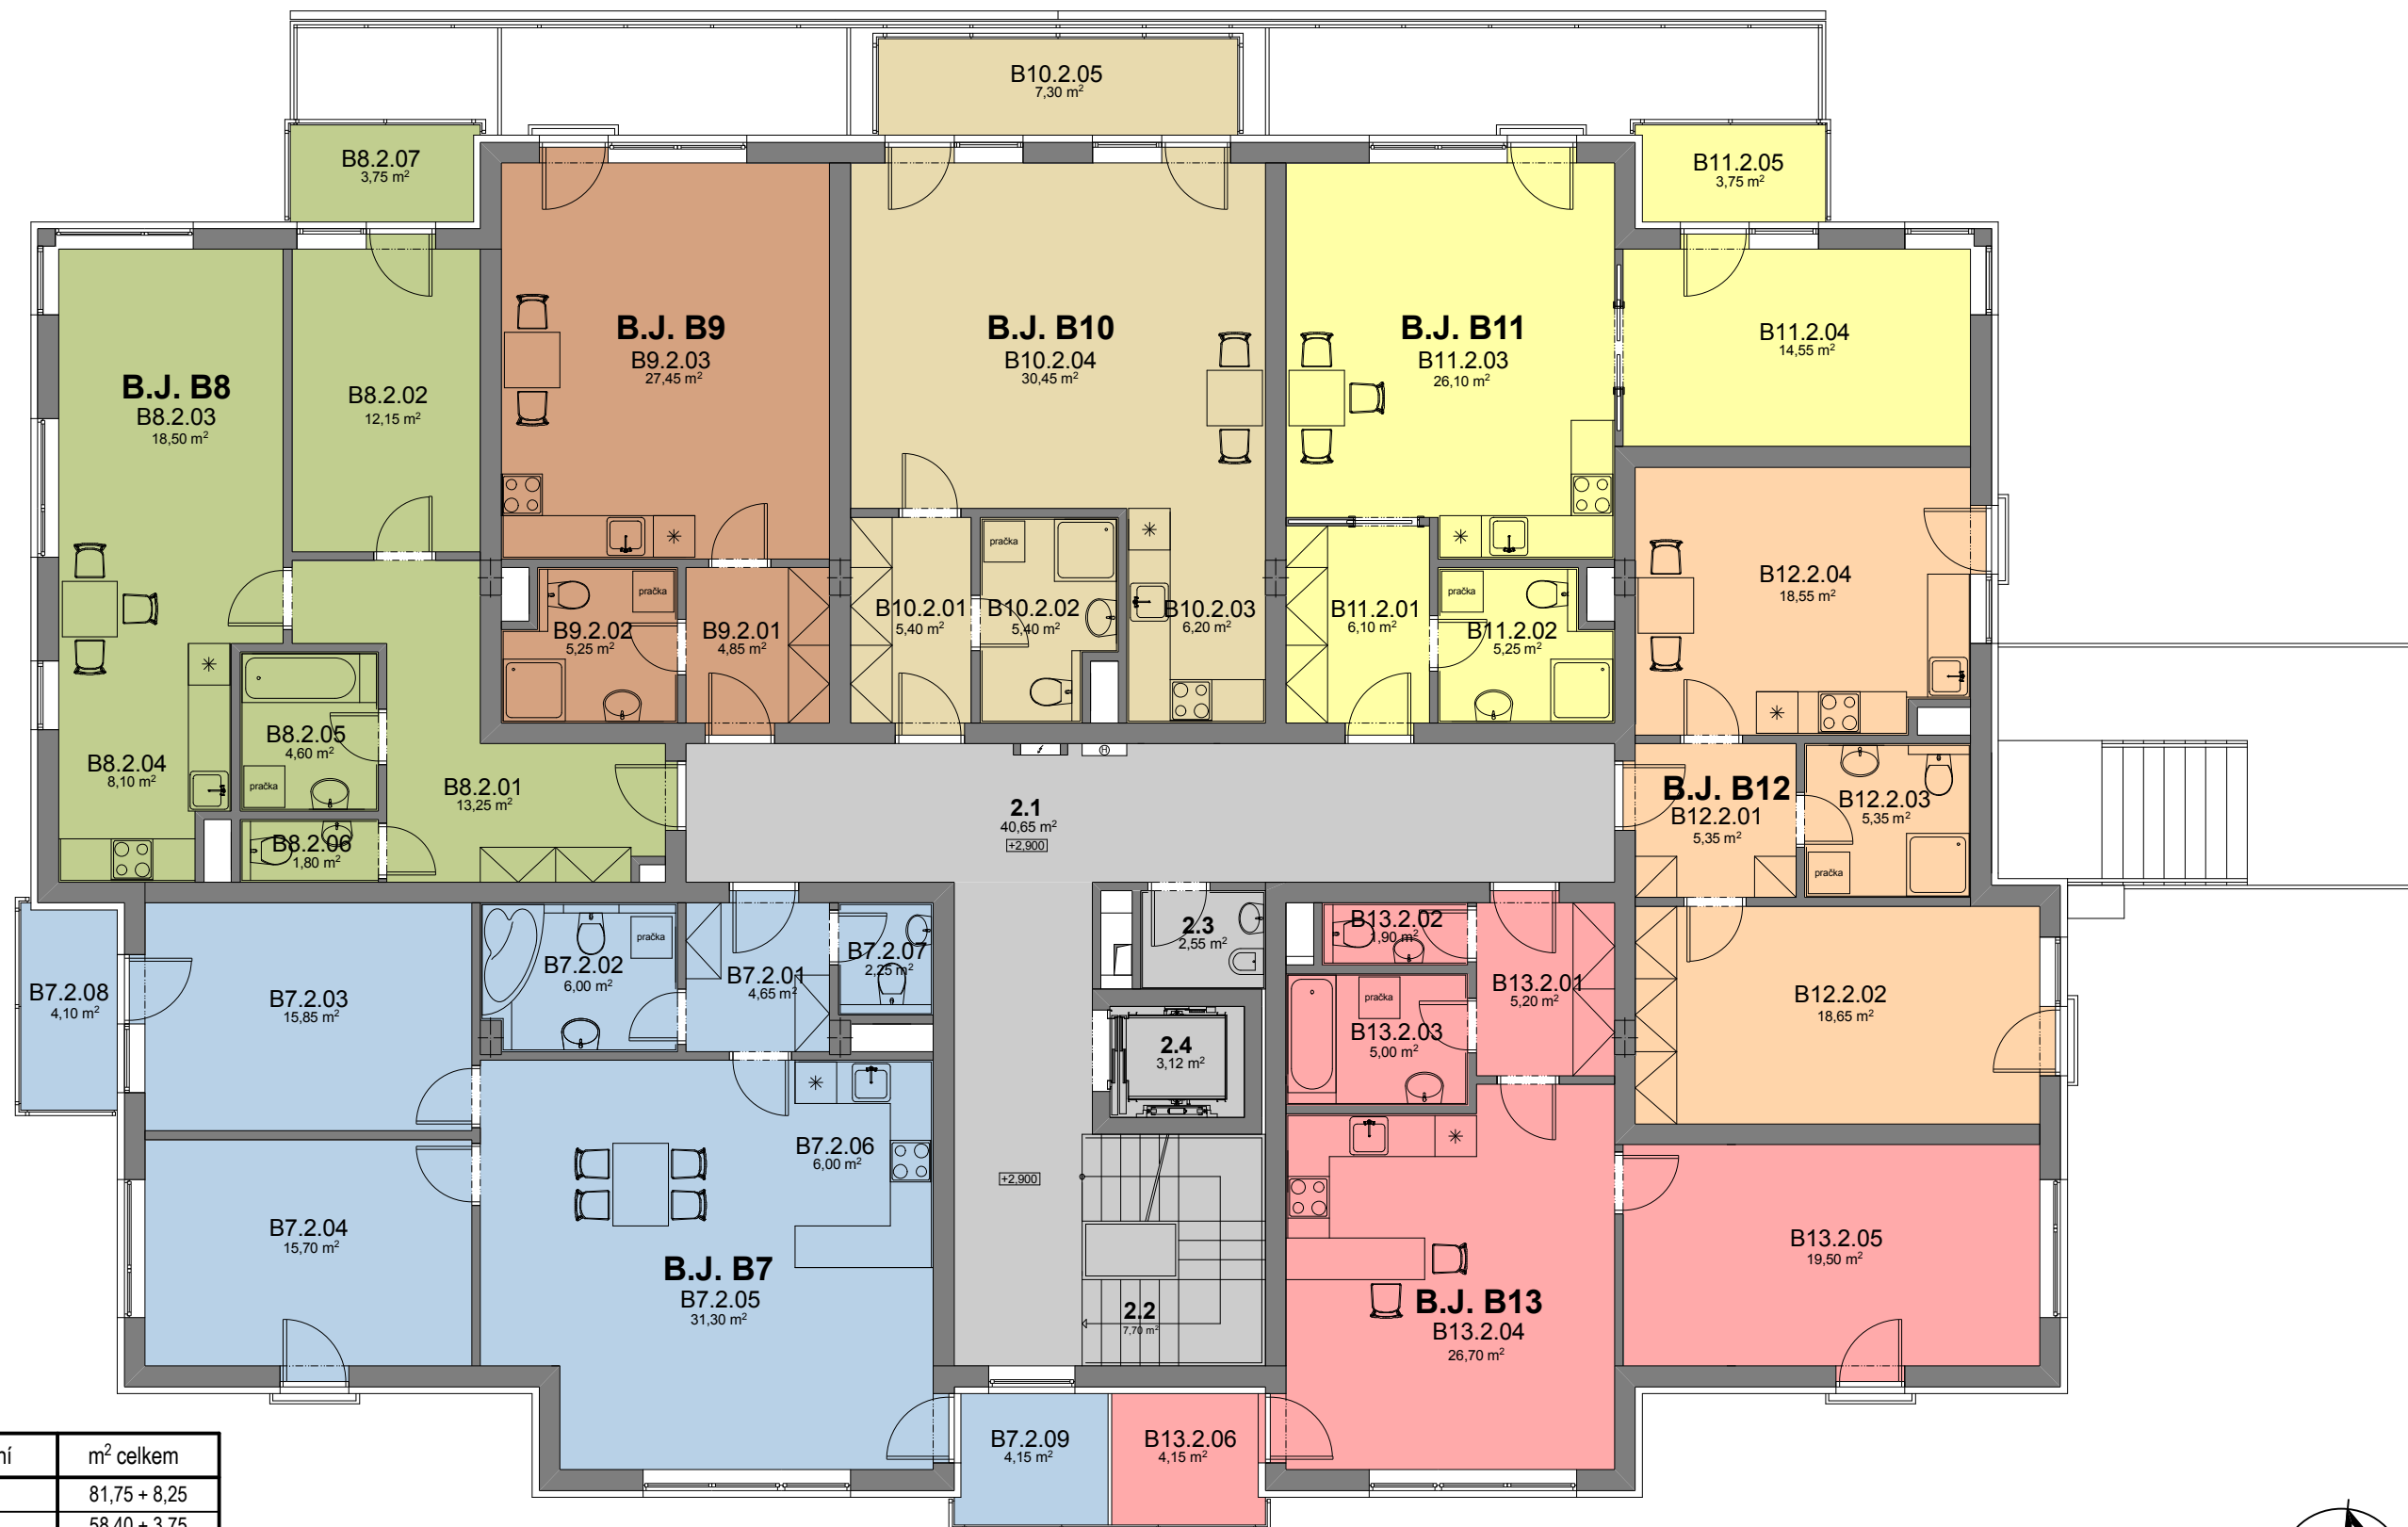

# obytný komplex "NOVÝ ZLIČÍN"

legenda	byt/označení	m <sup>2</sup> celkem
	B7	81,75 + 8,25
	B8	58,40 + 3,75
	B9	37,55
	B10	47,45 + 7,30
	B11	52,00 + 3,75
	B12	47,90
	B13	57,15 + 4,15
	společné prostory BD	54,02

bytový dům B

2.NP - 1. patro

PASPORT BD "B" 1 : 100