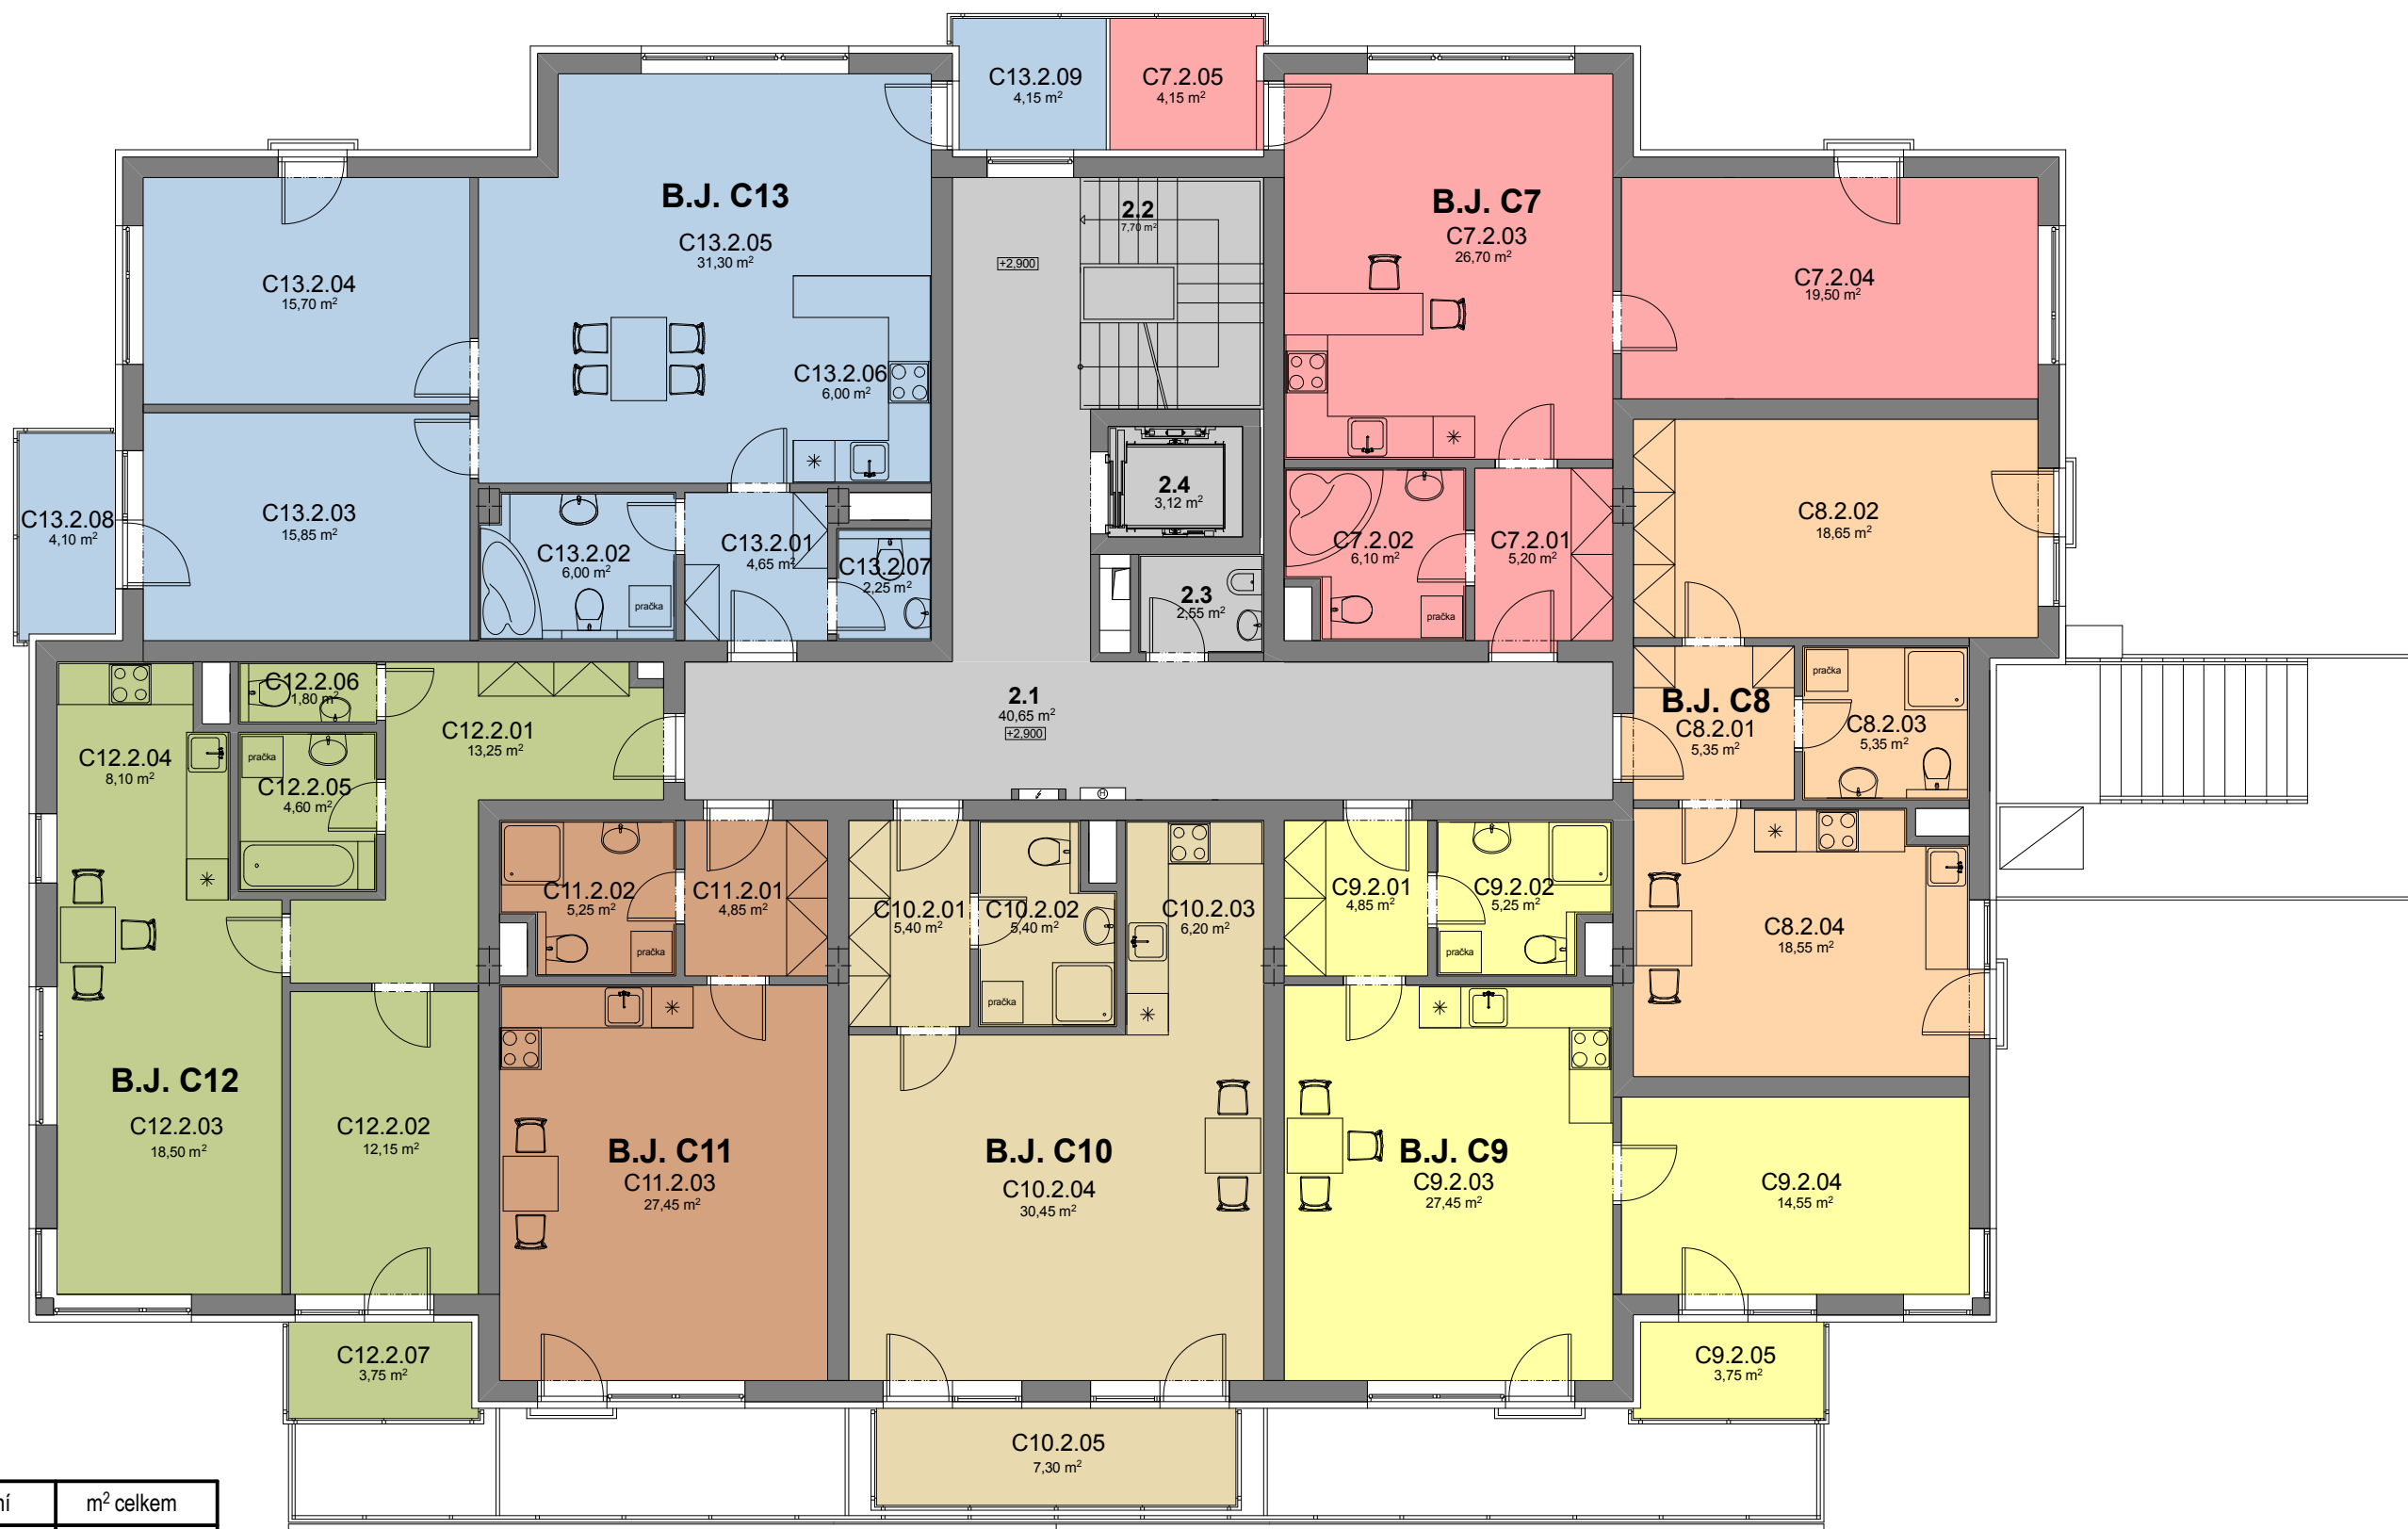

obytný komplex "NOVÝ ZLIČÍN"

legenda	byt/označení	m ² celkem
	C7	57,50 + 4,15
	C8	47,90
	C9	52,10 + 3,75
	C10	47,45 + 7,30
	C11	37,55
	C12	58,40 + 3,75
	C13	81,75 + 8,25
	společné prostory BD	54,02

bytový dům C

2.NP - 1. patro

PASPORT BD "C" 1 : 100