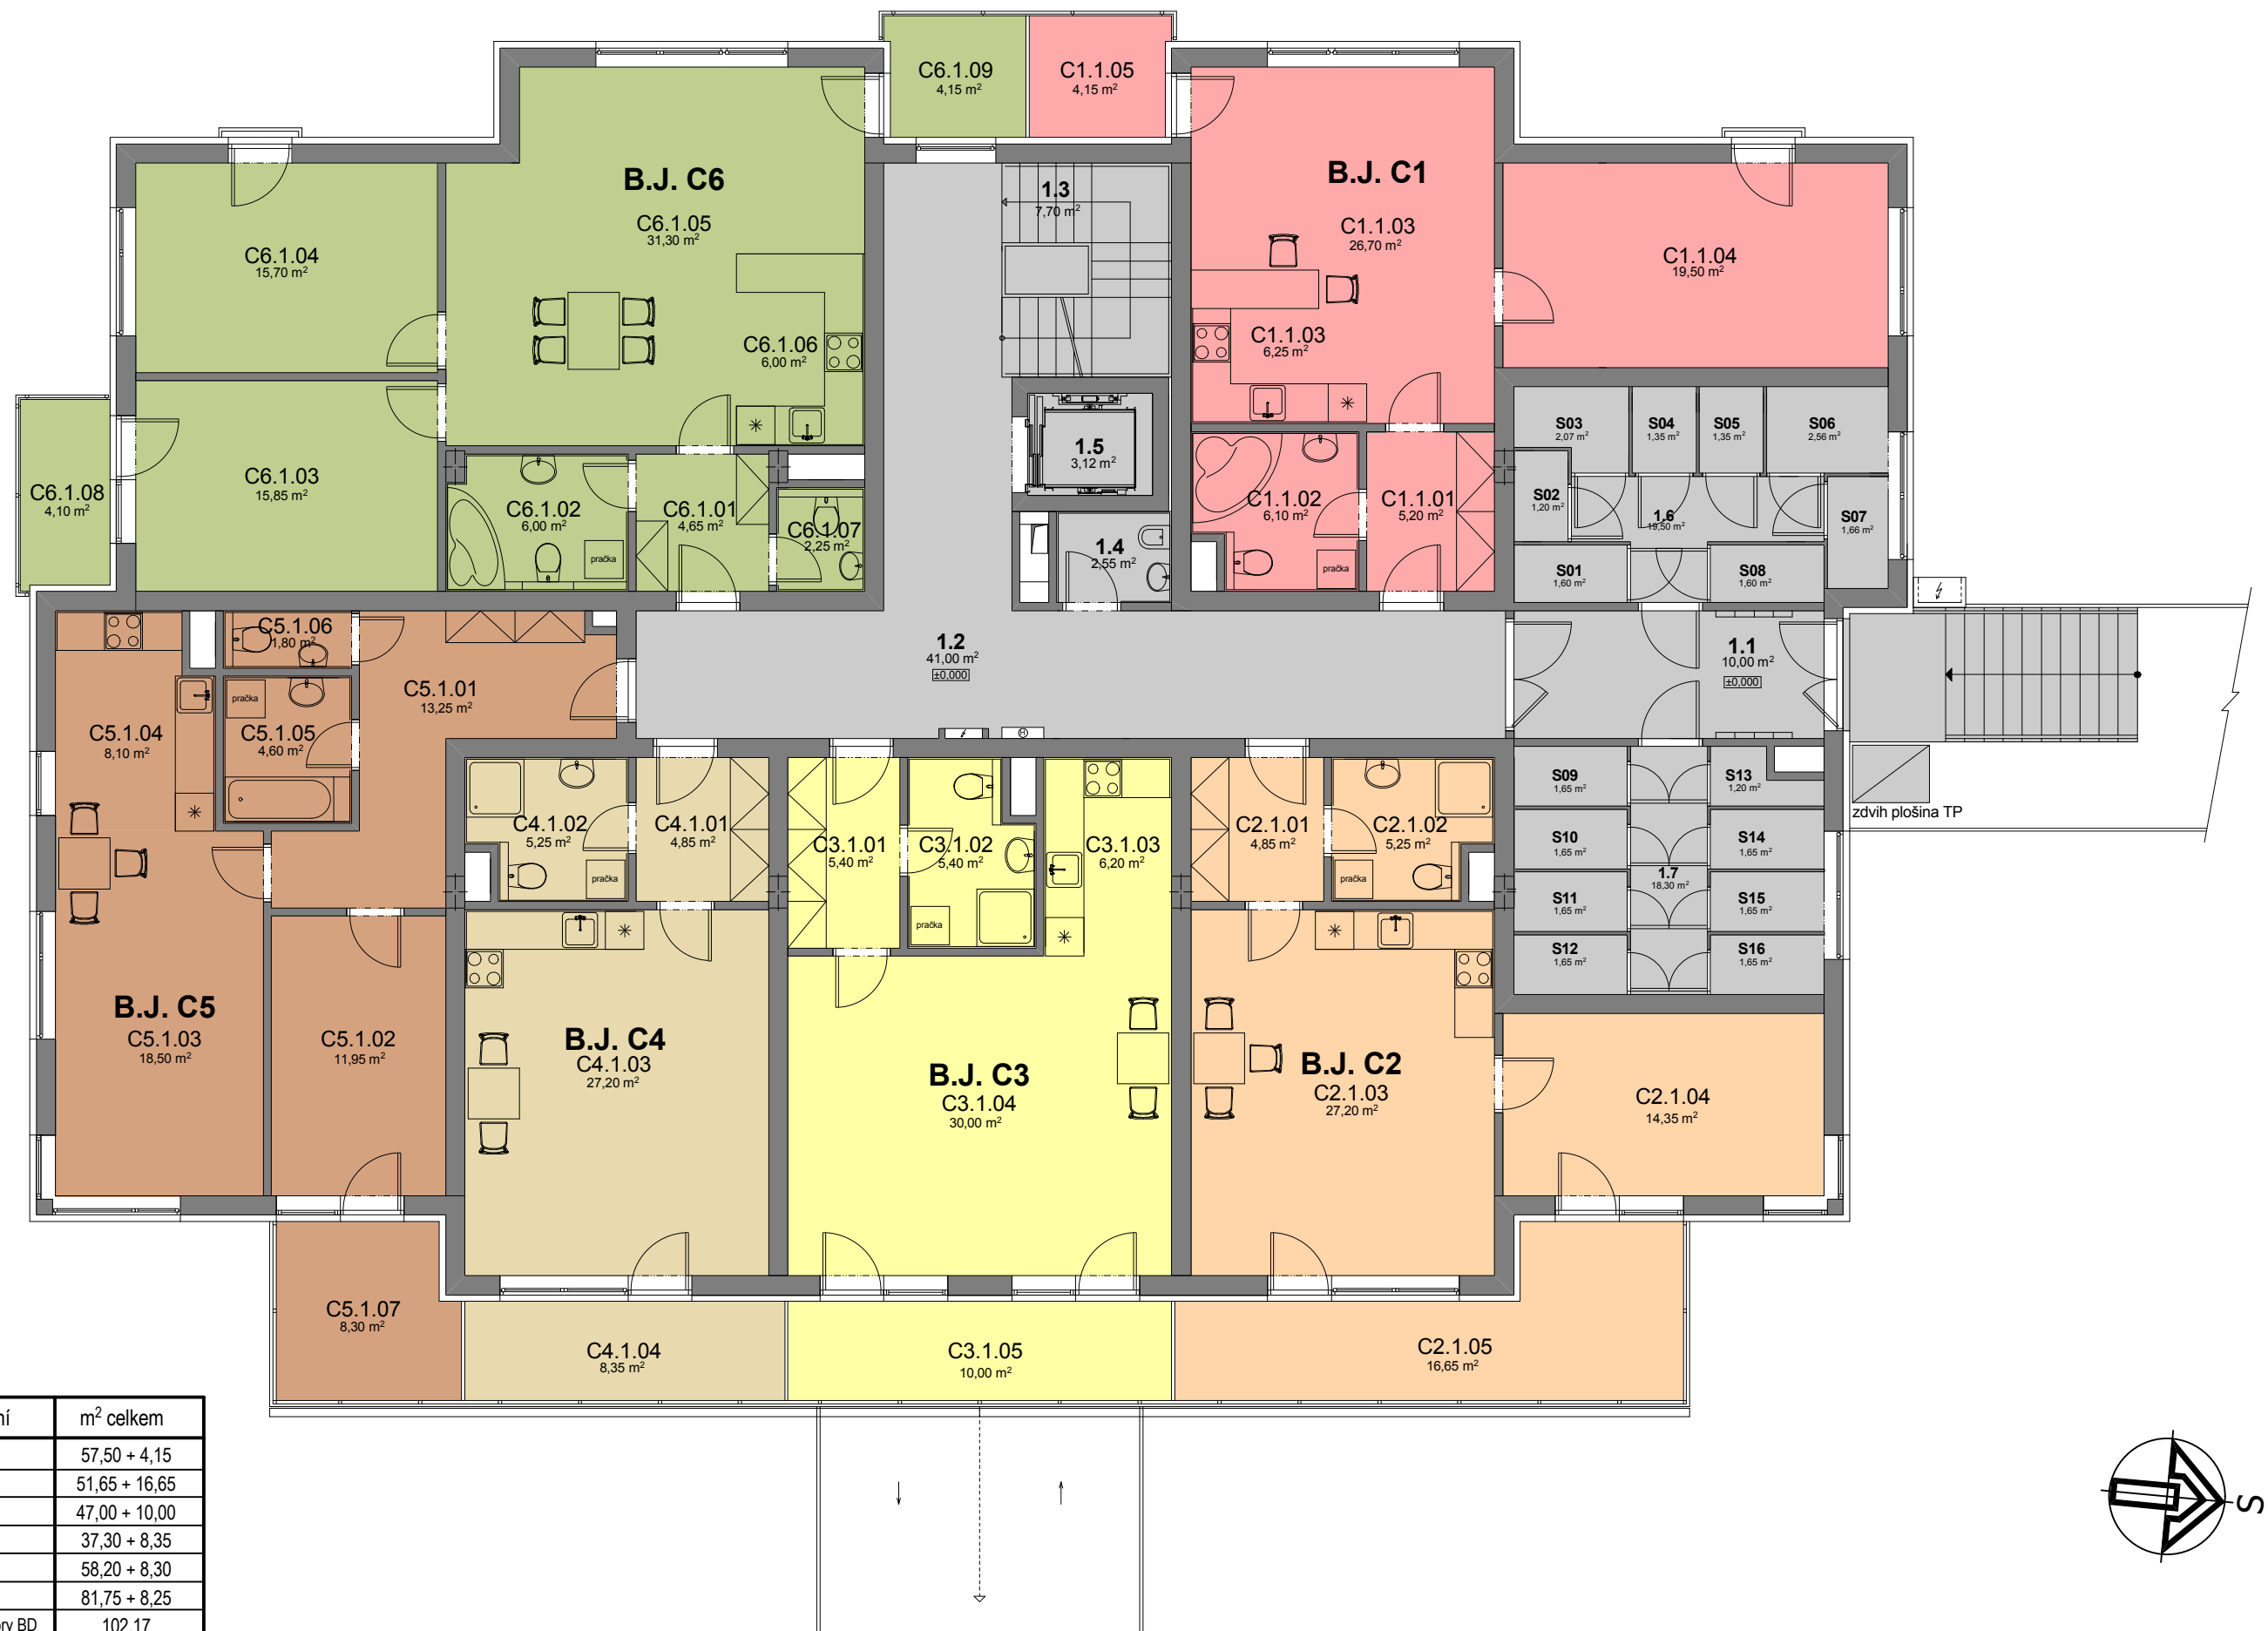

obytný komplex "NOVÝ ZLIČÍN"

legenda	byt/označení	m ² celkem
	C1	57,50 + 4,15
	C2	51,65 + 16,65
	C3	47,00 + 10,00
	C4	37,30 + 8,35
	C5	58,20 + 8,30
	C6	81,75 + 8,25
	společné prostory BD	102,17

bytový dům C

1.NP - přízemí

PASPORT BD "C" 1 : 100